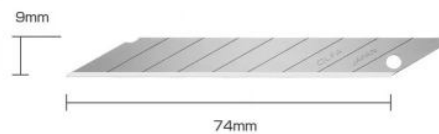

Lâmina 1" Olfa 30 graus
CX 5 lâminas DKB 5

COD. 33070665748